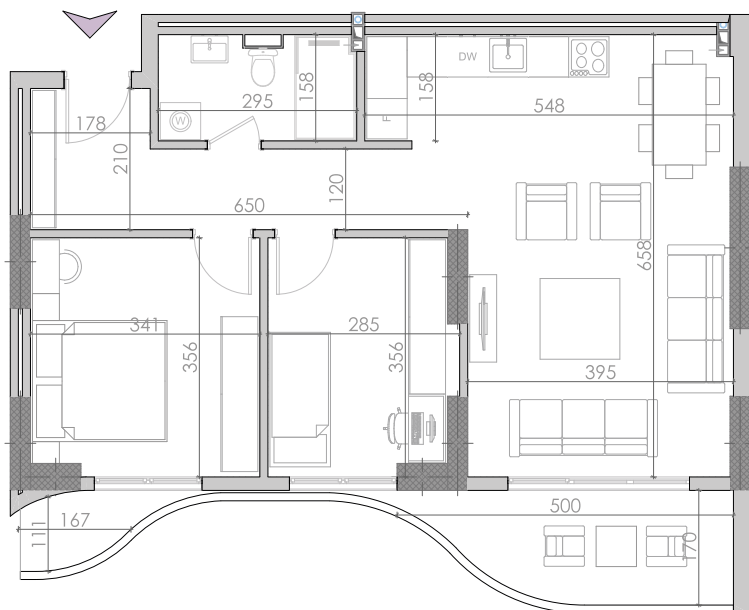

FLORI
BAU
INVEST

TIPI **B14**

Banesë
DY DHOMËSHE

Katet e Banimit

6

Koridor
8.97m²

Qëndrim Ditor + Kuzhinë
29.22m²

Dhomë Gjumi 1
12.18m²

Dhomë Gjumi 2
9.92m²

Banjo 1
4.64m²

Ballkon
9.06m²