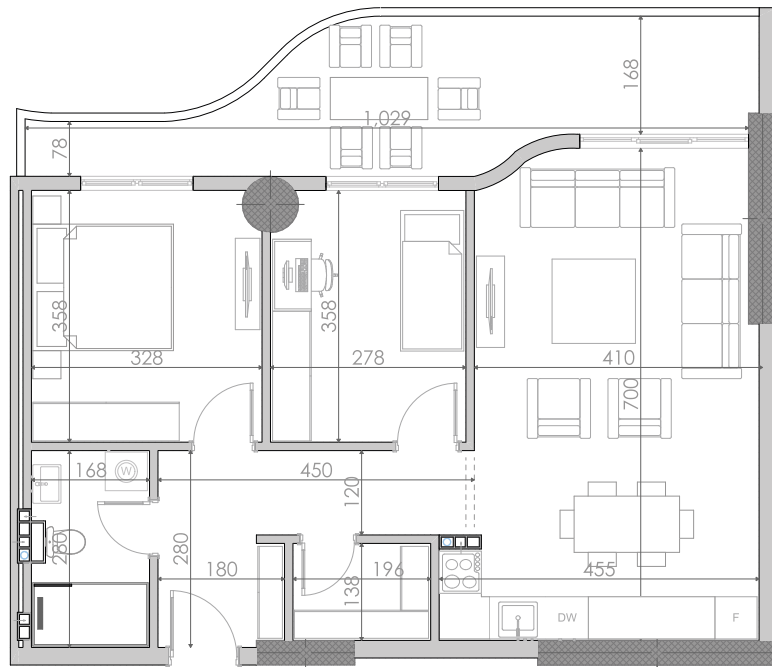

Banesë
DY DHOMËSHE

TIPI
A12

Katet e Banimit

5

Koridor
8.85m²

Qëndrim Ditor + Kuzhinë
28.24m²

Dhomë Gjumi 1
9.75m²

Dhomë Gjumi 2
11.62m²

Banjo 1
4.70m²

Depo
2.70m²

Ballkon
16.38m²

BANIM
94.79m²