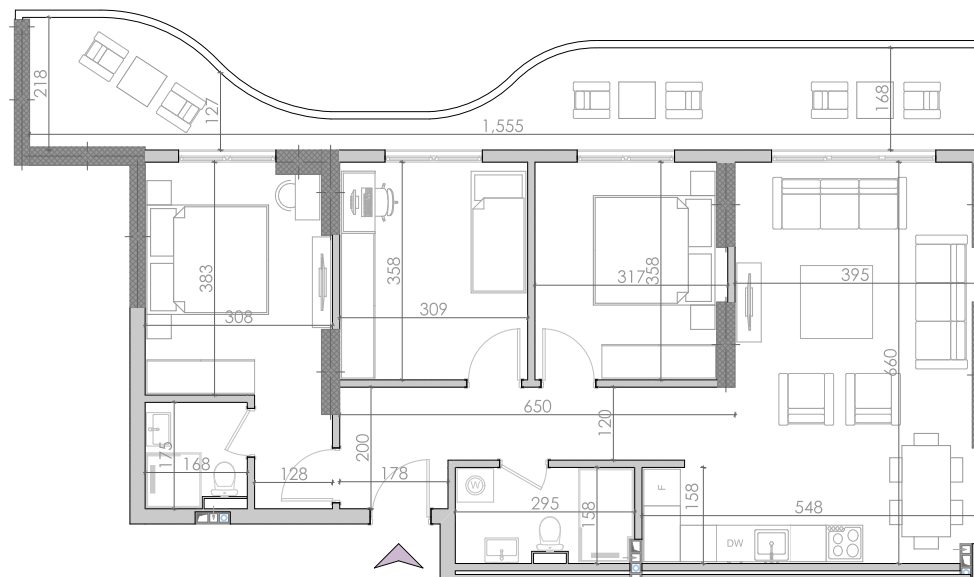

TIPI B13

Banesë
TRI DHOMËSHE

Katet e Banimit

6

Koridor **8.90m²**   Qëndrim Ditor + Kuzhina **29.31m²**

Dhomë Gjumi 1 **10.87m²**   Dhomë Gjumi 2 **11.06m²**

Dhomë Gjumi 3 **13.82m²**   Banjo 1 **4.63m²**

Banjo 2 **2.94m²**   Ballkon **21.98m²**

BANIM
118.40m²