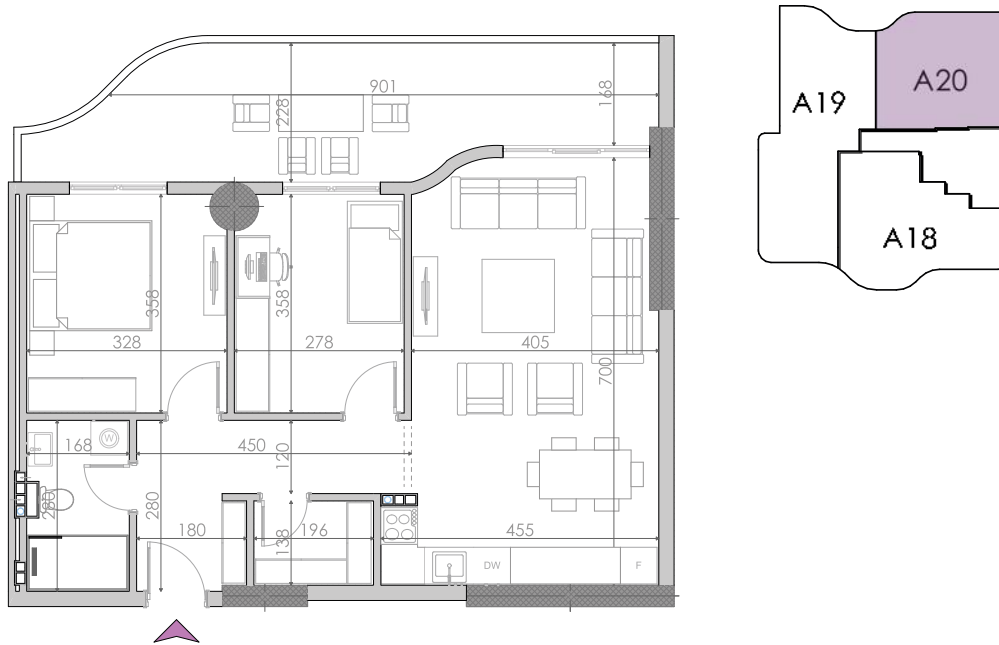

Dhomë Gjumi 1
10.18m² Dhomë Gjumi 2
12.12m²

Dhomë Gjumi 3
20.64m² Banjo 1
4.68m²

Banjo 2
3.22m² WC
2.01m²

Depo
1.42m² Ballkon
11.39m²

Ballkon
6.69m²

BANIM
137.93m²

Banesë
DY DHOMËSHE

TIPI A20