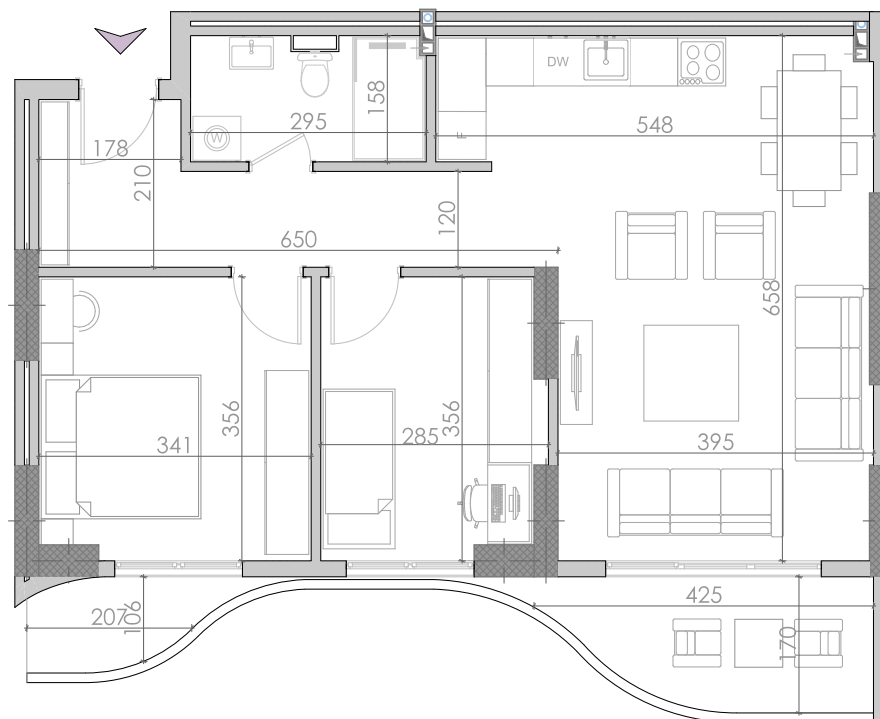

TIPI B17

Banesë
DY DHOMËSHE

Katet e Banimit

7

Koridor
8.97m²

Qëndrim Ditor + Kuzhina
29.22m²

Dhomë Gjumi 1
12.18m²

Dhomë Gjumi 2
9.92m²

Banjo
4.64m²

Ballkon
8.78m²

BANIM
84.60m²