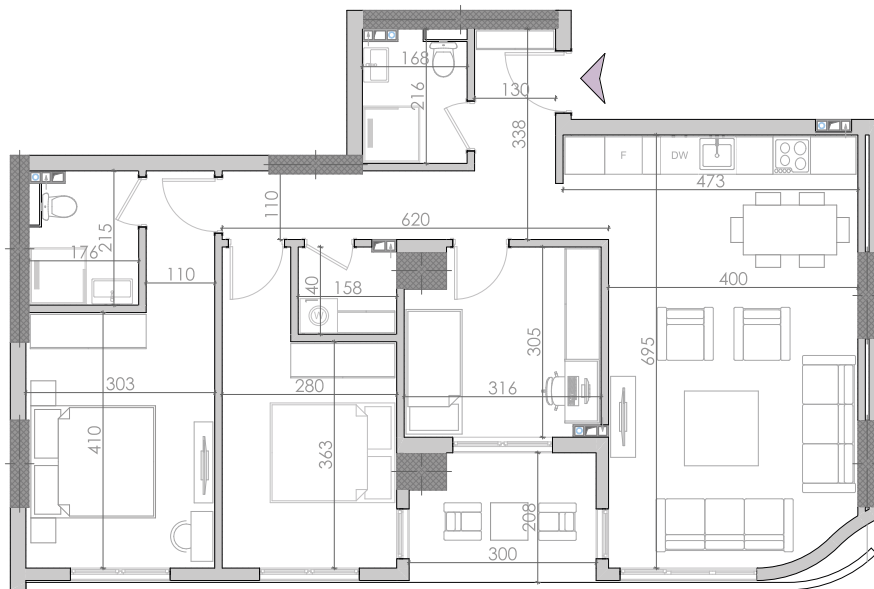

Koridor
8.97m²

Qëndrim Ditor + Kuzhina
29.22m²

Dhomë Gjumi 1
12.18m²

Dhomë Gjumi 2
9.92m²

Banjo 1
4.64m²

Ballkon
9.65m²

BANIM
85.78m²

FLORI