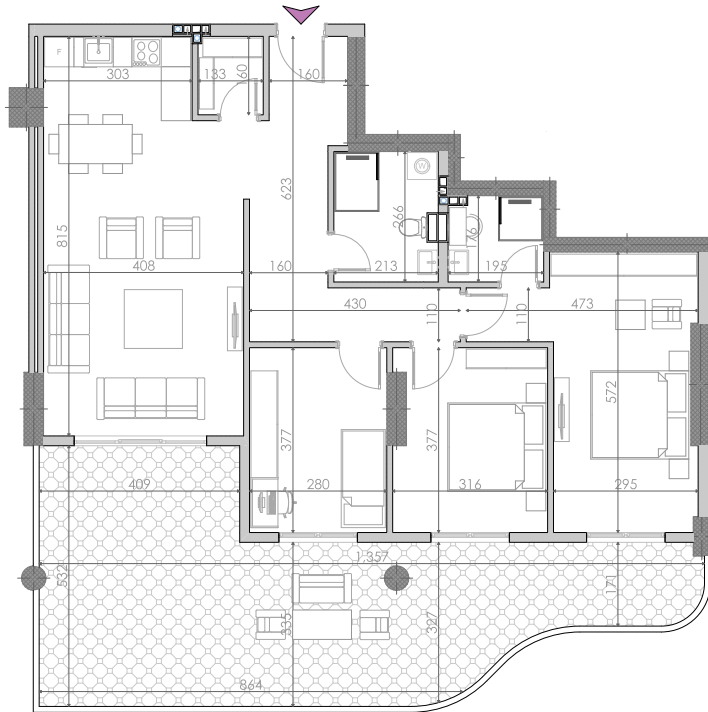

TIPI A4

Banesë
TRI DHOMËSHE

Katet e Banimit

3

Koridor
14.00m²

Dhomë Gjumi 1
10.42m²

Dhomë Gjumi 3
18.46m²

Banjo 2
3.35m²

Qëndrim Ditor + Kuzhinë
31.24m²

Dhomë Gjumi 2
11.34m²

Banjo 1
5.67m²

Depo
2.12m²

TERASË
48.45m²

BANIM
110.89m²