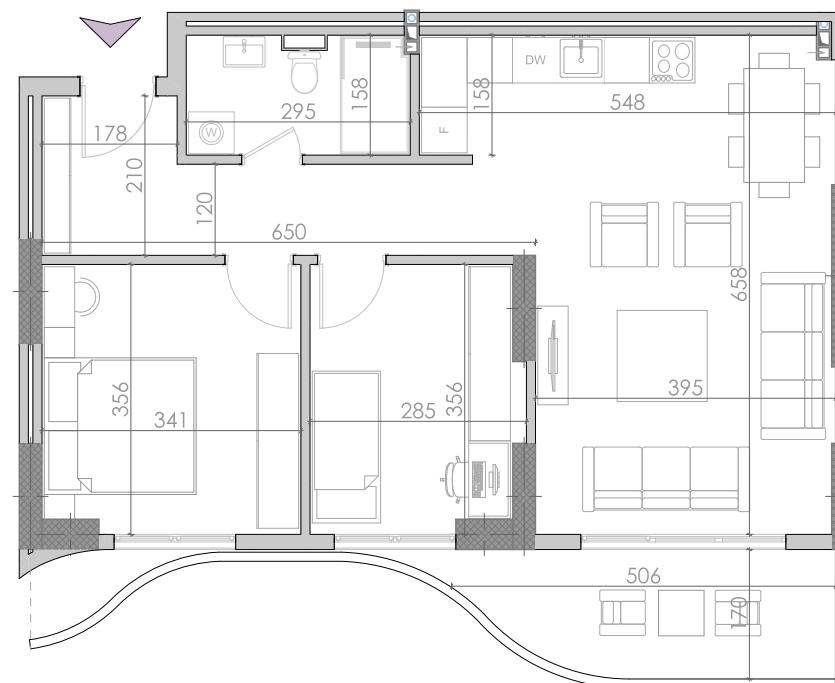

Katet e Banimit

5

Koridor **8.97m²** Qëndrim Ditor + Kuzhina **29.22m²**

Dhomë Gjumi 1 **12.18m²** Dhomë Gjumi 2 **9.92m²**

Banjo 1 **4.64m²** Ballkon **9.31m²**

BANIM
85.10m²

FLORI

BAU