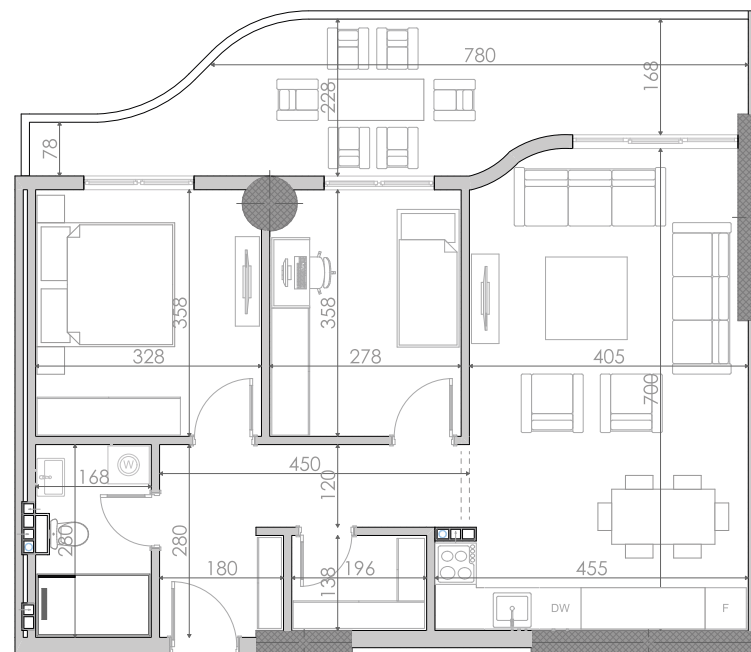

TIPI A15 Banesë DY DHOMËSHE

Katet e Banimit

6

Koridor
8.85m²

Qëndrim Ditor + Kuzhina
28.24m²

Dhomë Gjumi 1
9.75m²

Dhomë Gjumi 2
11.62m²

Banjo
4.70m²

Depo
2.70m²

Ballkon
17.88m²

BANIM
95.85m²