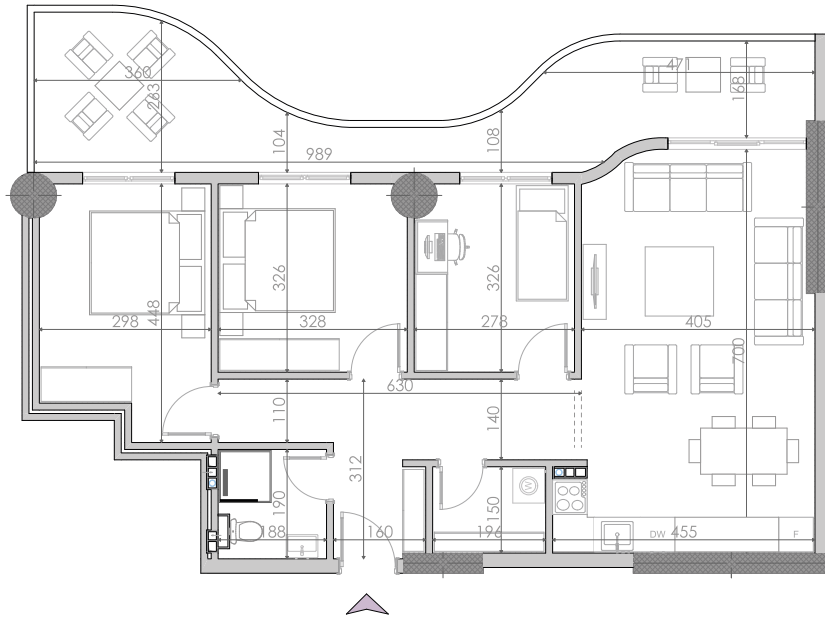

Qëndrim Ditor + Kuzhina
28.24m²

Dhomë Gjumi 1
9.75m²

Dhomë Gjumi 2
11.62m²

Banjo 1
4.70m²

Depo
2.70m²

Ballkon
17.88m²

BANIM
95.85m²

Banesë
TRI DHOMËSHE