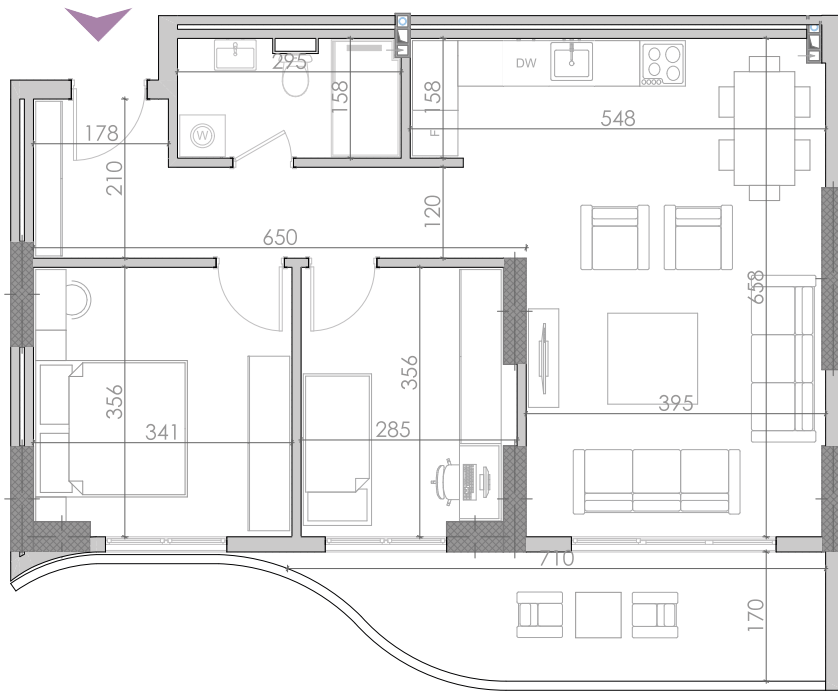

Dhomë Gjumi 3
13.82m²

Banjo 1
4.63m²

Banjo 2
2.94m²

Ballkon
21.23m²

BANIM
117.65m²

FLORI

BAU

INVEST