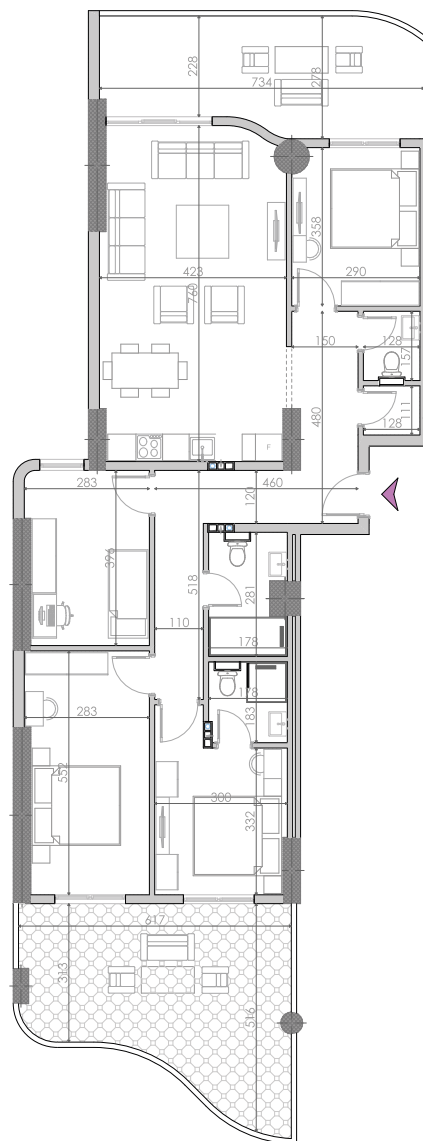

Banjo 1
4.68m²

Banjo 2
3.22m²

WC
2.01m²

Depo
1.42m²

Ballkon
18.20m²

BANIM
143.17m²

TERASË
45.30m²

Banesë
DY DHOMËSHE

TIPI
A6

Katet e Banimit

3

Koridor
8.85m²

Qëndrim Ditor + Kuzhinë
28.24m²

Dhomë Gjumi 1
9.75m²

Dhomë Gjumi 2
11.62m²

Banjo
4.70m²