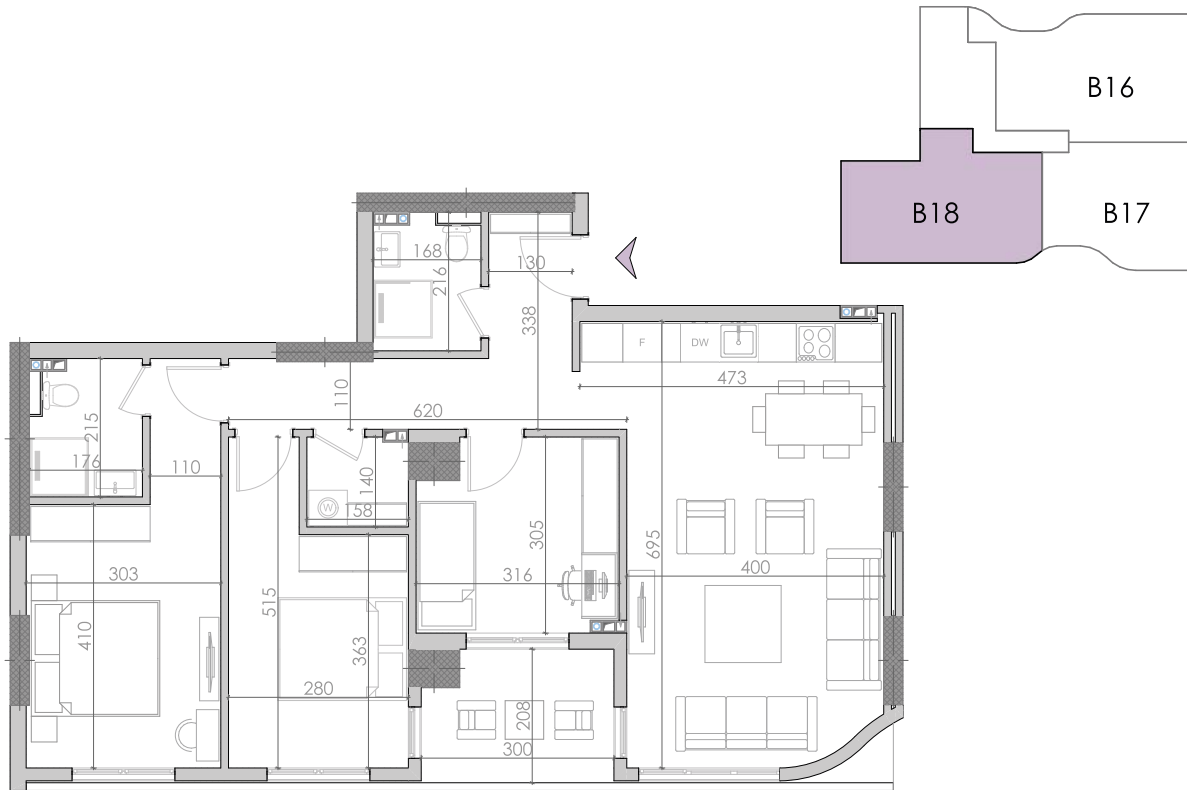

FLORI

BAU

INVEST

Banesë
TRI DHOMËSHE

TIPI B18

Katet e Banimit

7

Koridor
9.79m²

Qëndrim Ditor + Kuzhinë
28.54m²

Dhomë Gjumi 1
9.09m²

Dhomë Gjumi 2
11.84m²

Dhomë Gjumi 3
14.93m²

Banjo 1
3.59m²

Banjo 2
3.68m²

Depo
2.18m²

Ballkon
5.88m²

BANIM
118.65m²