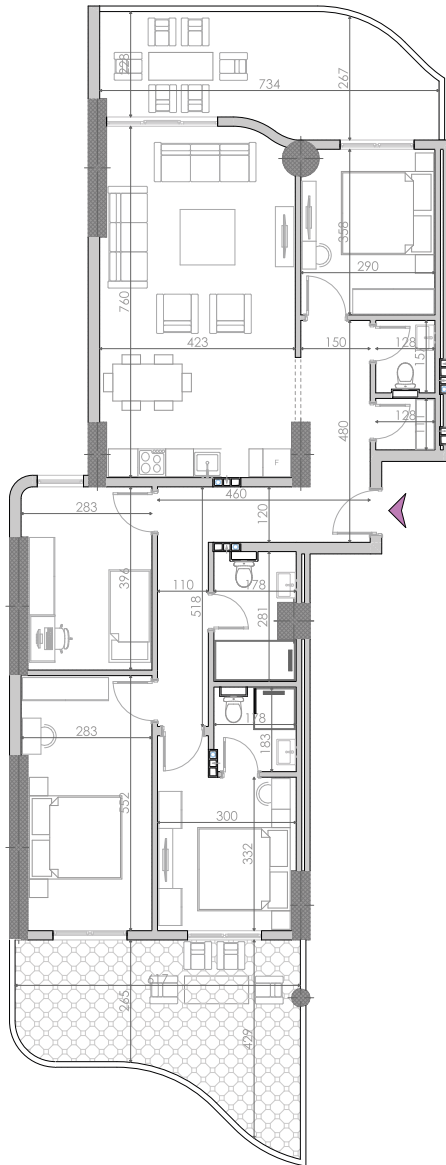

Koridor 14.00m² Qëndrim Ditor + Kuzhina 31.45m²

Dhomë Gjumi 1 9.10m² Dhomë Gjumi 2 9.85m²

Dhomë Gjumi 3 17.08m² Banjo 1 5.67m²

Banjo 2 3.35m² Depo 2.12m²

BANIM 105.90m² | TERASË 42.46m²

Banesë
KATËR DHOMËSHE