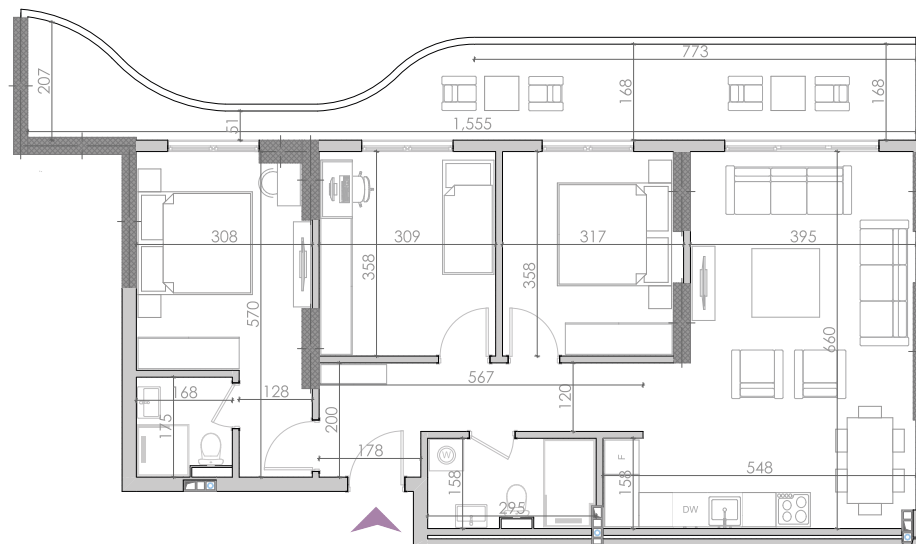

Dhomë Gjumi 3
13.82m²

Banjo 1
4.63m²

Banjo 2
2.94m²

Ballkon
21.23m²

BANIM
117.65m²

FLORI

BAU

INVEST