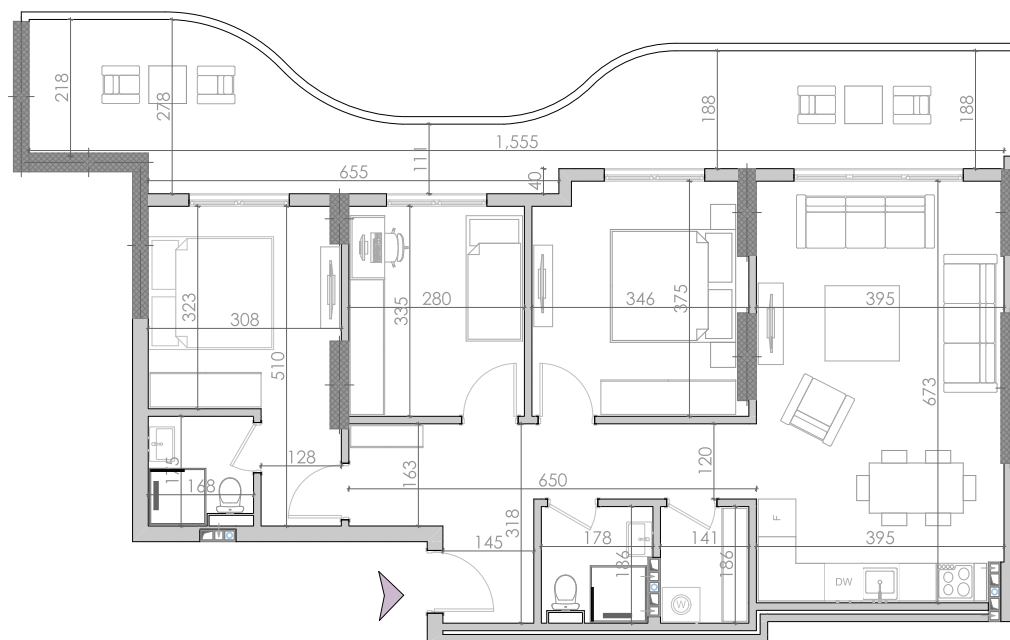

Koridor 12.08m² Qëndrim Ditor + Kuzhina 26.22m²

Dhomë Gjumi 1 12.26m² Dhomë Gjumi 2 9.38m²

Dhomë Gjumi 3 12.08m² Banjo 1 3.23m²

Banjo 2 2.94m² Depo 2.62m²

Ballkon 29.03m²

BANIM
124.02m²

Banesë
NJË DHOMËSHE

TIPI
B26