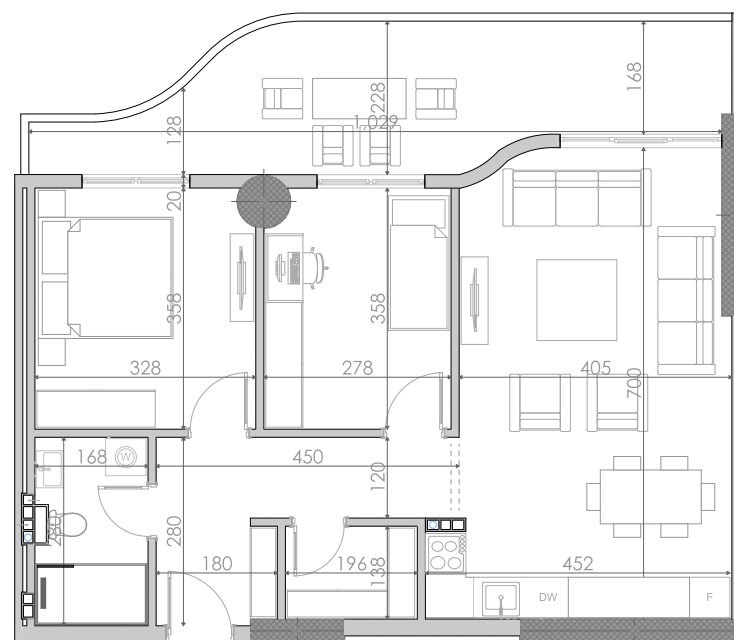

Qëndrim Ditor + Kuzhina
28.24m²

Dhomë Gjumi 1
9.75m²

Dhomë Gjumi 2
11.62m²

Banjo 1
4.70m²

Depo
2.70m²

Ballkon
17.88m²

BANIM
95.85m²

Banesë
TRI DHOMËSHE