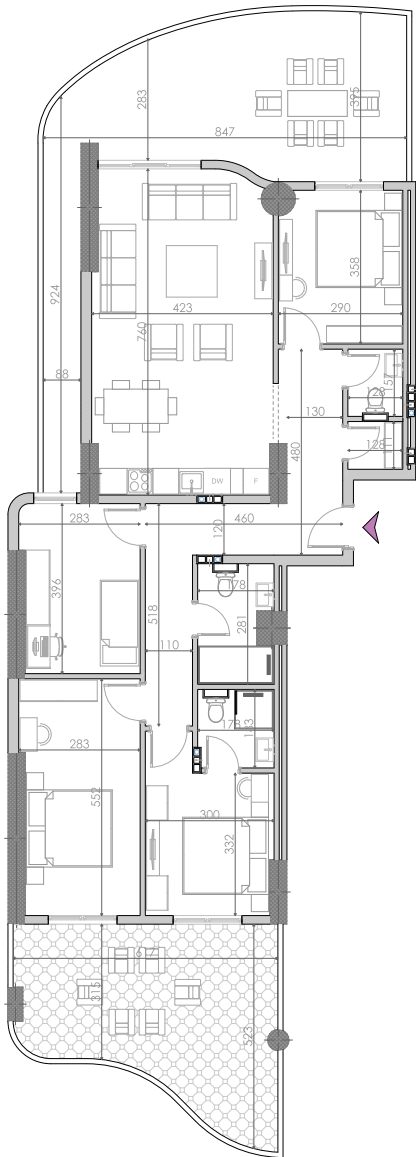

Katet e Banimit

2

Koridor 14.23m² Qëndrim Ditor + Kuzhina 31.12m²

Dhomë Gjumi 1 10.74m² Dhomë Gjumi 2 11.49m²

Dhomë Gjumi 3 18.61m² Banjo 1 5.67m²

Banjo 2 3.35m² Depo 2.12m²

BANIM
110.99m² | **TERASË**
55.54m²

Banesë
KATËR DHOMËSHE

TIPI
A2

Katet e Banimit

2

Koridor
15.99m²

Qëndrim Ditor + Kuzhinë
31.25m²

Dhomë Gjumi 1
10.18m²

Dhomë Gjumi 2
10.77m²