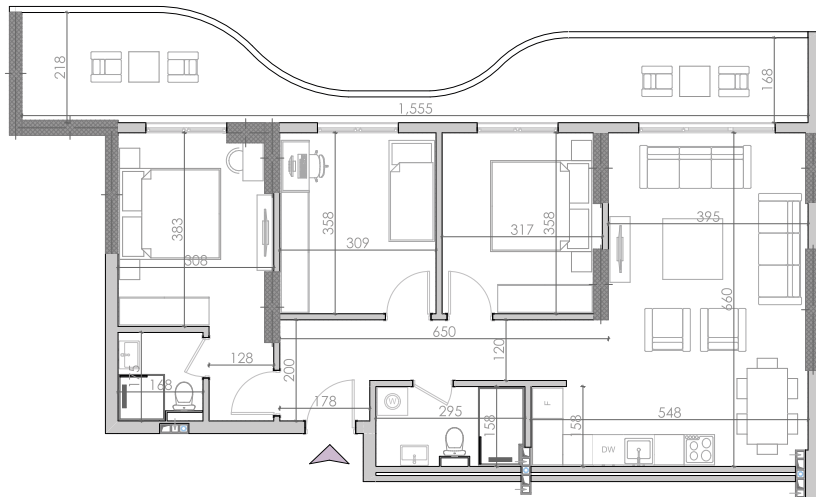

FLORI

BAU

INVEST

TIPI

B22

Banesë
TRI DHOMËSHE

Katet e Banimit

9

Koridor
8.90m²

Qëndrim Ditor + Kuzhinë
29.31m²

Dhomë Gjumi 1
10.87m²

Dhomë Gjumi 2
11.06m²

Dhomë Gjumi 3
13.82m²

Banjo 1
4.63m²

Banjo 2
2.94m²

Ballkon
22.73m²