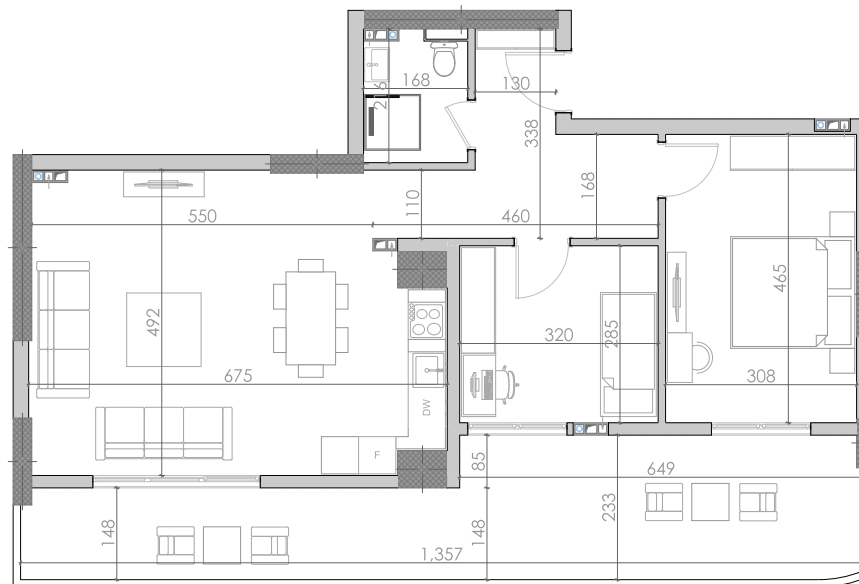

TIPI B27 Banesë DY DHOMËSHE

Katet e Banimit

10

Koridor
7.80m²

Qëndrim Ditor + Kuzhina
32.26m²

Dhomë Gjumi 1
9.13m²

Dhomë Gjumi 2
14.32m²

Banjo
3.59m²

Ballkon
25.47m²

BANIM
106.51m²