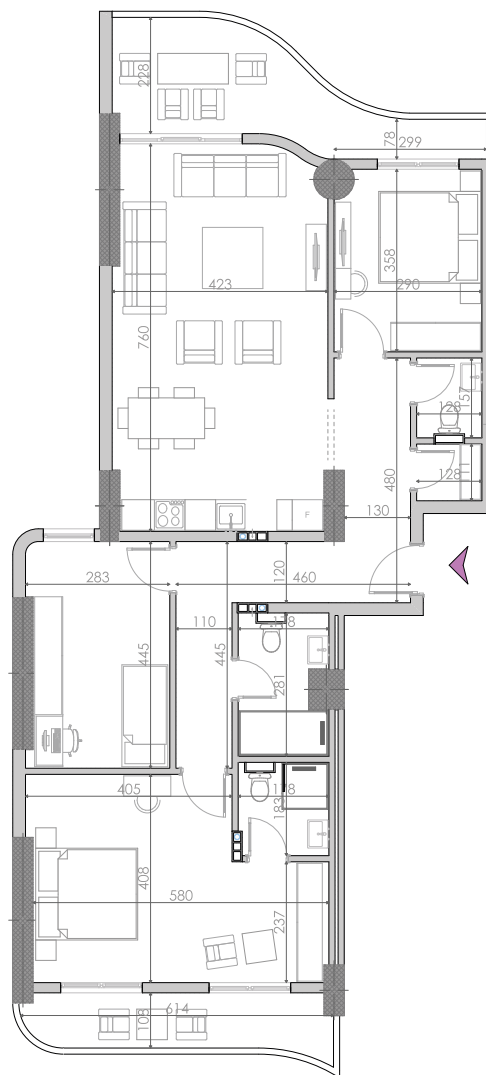

Dhomë Gjumi 1
10.18m² Dhomë Gjumi 2
12.12m²

Dhomë Gjumi 3
20.64m² Banjo 1
4.68m²

Banjo 2
3.22m² WC
2.01m²

Depo
1.42m² Ballkon
11.39m²

Ballkon
6.69m²

BANIM
137.93m²

Banesë
DY DHOMËSHE

TIPI A20