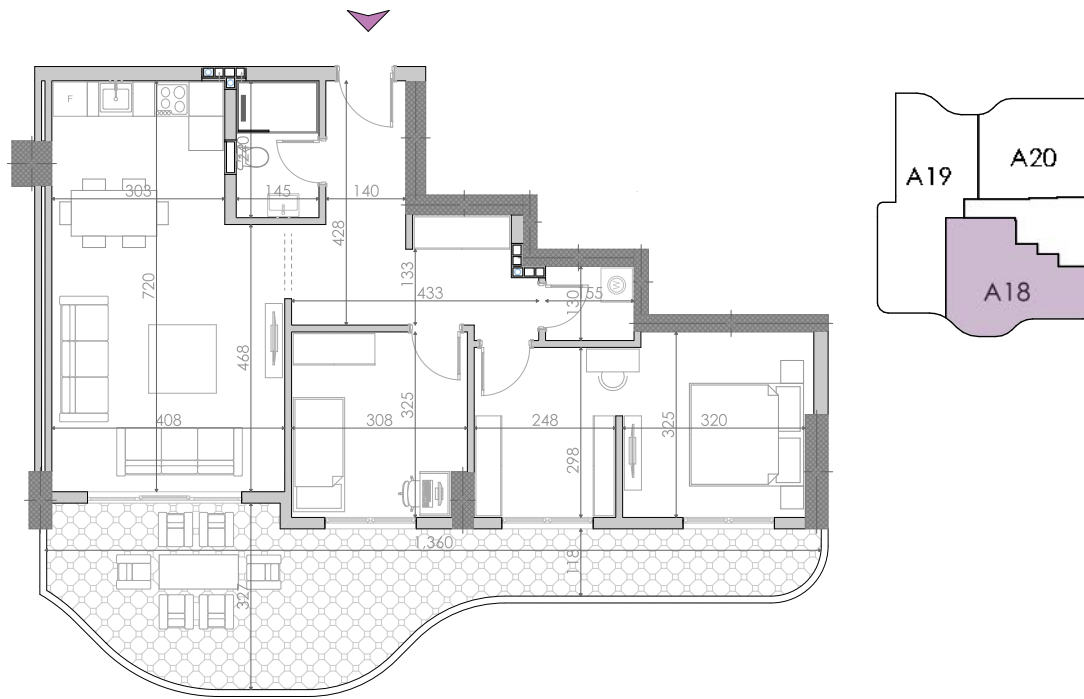

Koridor
11.65m²

Qëndrim Ditor + Kuzhina
28.78m²

Dhomë Gjumi 1
10.12m²

Dhomë Gjumi 2
23.50m²

Banjo
3.60m²

Depo
2.32m²

BANIM
91.21m²

TERASË
26.14m²