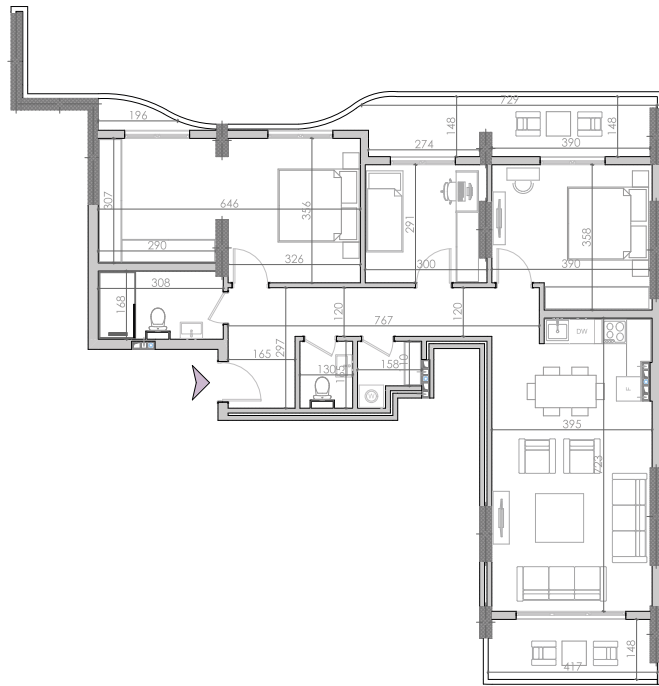

Banesë
TRI DHOMËSHE

TIPI B28

Katet e Banimit

11

Koridor
13.03m²

Qëndrim Ditor + Kuzhina
27.44m²

Dhomë Gjumi 1
13.16m²

Dhomë Gjumi 2
8.48m²

Dhomë Gjumi 3
20.97m²

Banjo 1
5.15m²

WC
2.14m²

Depo
2.12m²

Ballkon
12.14m²

Ballkon
5.94m²

BANIM
129.96m²