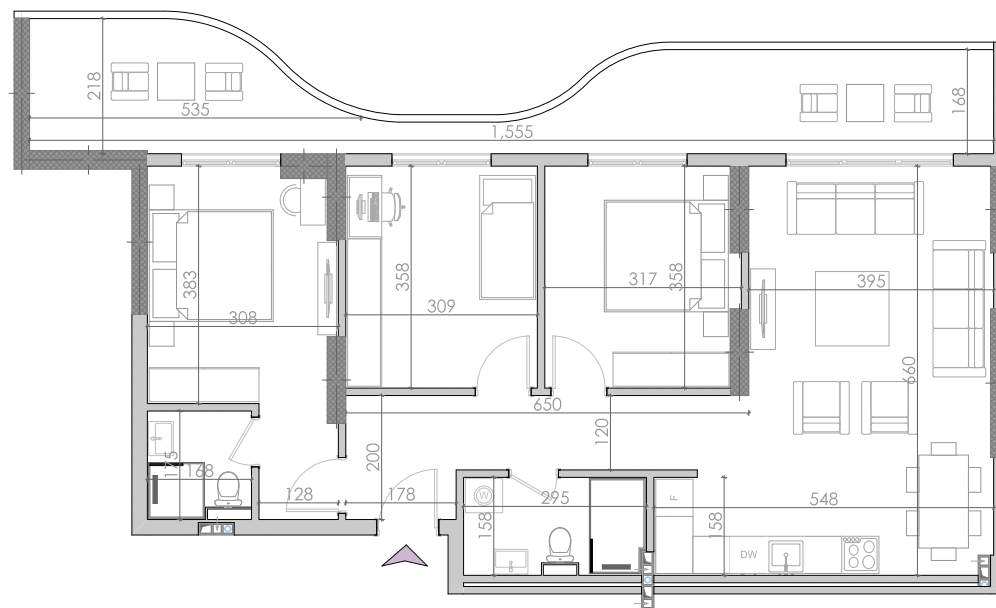

Qëndrim Ditor + Kuzhina
29.31m²

Dhomë Gjumi 1
10.87m²

Dhomë Gjumi 2
11.06m²

Dhomë Gjumi 3
13.82m²

Banjo 1
4.63m²

Banjo 2
2.94m²

Ballkon
22.48m²

BANIM
118.91m²