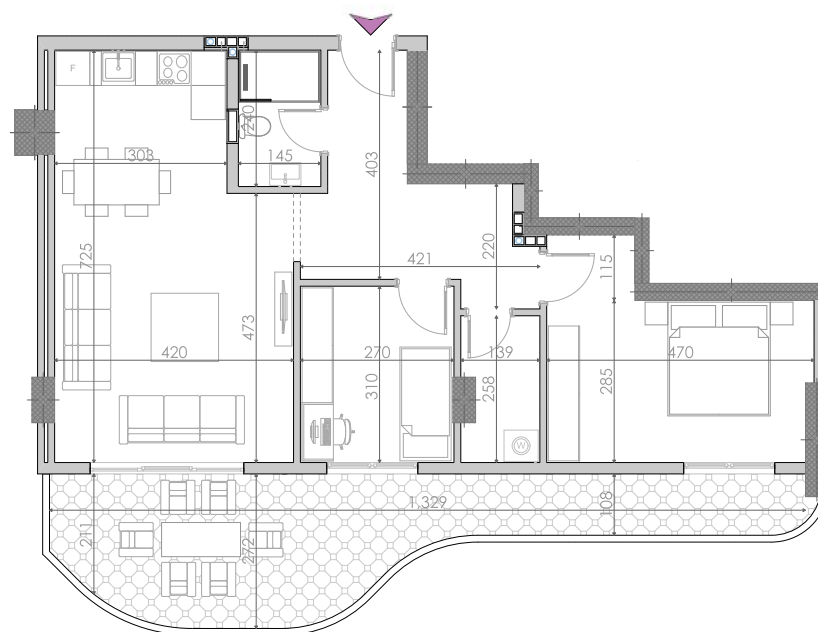

TIPI A21 Banesë DY DHOMËSHE

Katet e Banimit

10

Koridor 11.28m²   Qëndrim Ditor + Kuzhina 27.50m²

Dhomë Gjumi 1 8.35m²   Dhomë Gjumi 2 14.97m²

Banjo 1 3.48m²   Depo 3.38m²

BANIM
79.61m²

TERASË
24.76m²