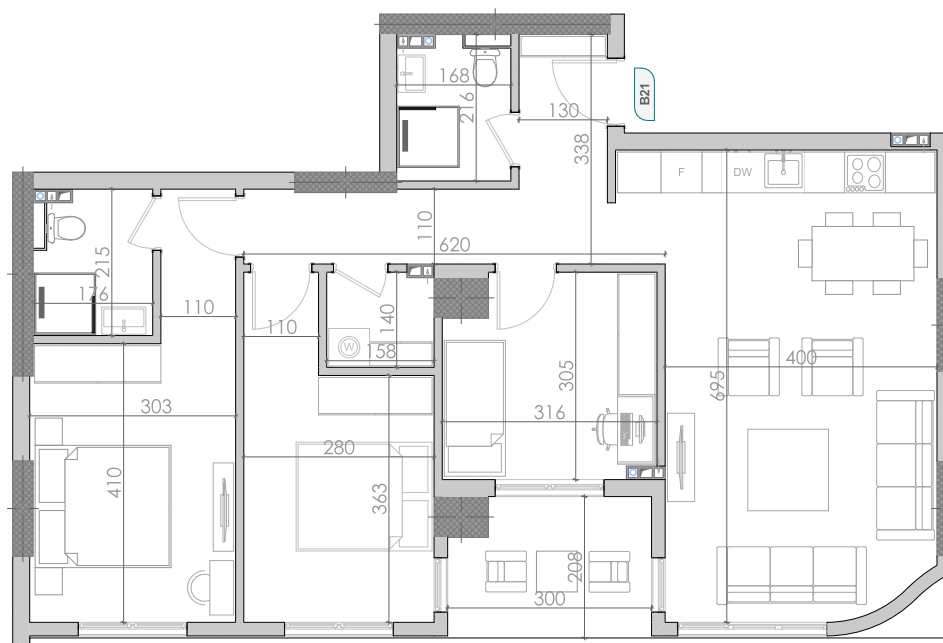

TIPI B21 Banesë DY DHOMËSHE

Katet e Banimit

8

Koridor **9.79m²**   Qëndrim Ditor + Kuzhina **28.54m²**

Dhomë Gjumi 1 **9.09m²**   Dhomë Gjumi 2 **11.84m²**

Dhomë Gjumi 3 **14.93m²**   Banjo 1 **3.59m²**

Banjo 2 **3.68m²**   Depo **2.18m²**

Ballkon **5.88m²**

BANIM
106.55m²