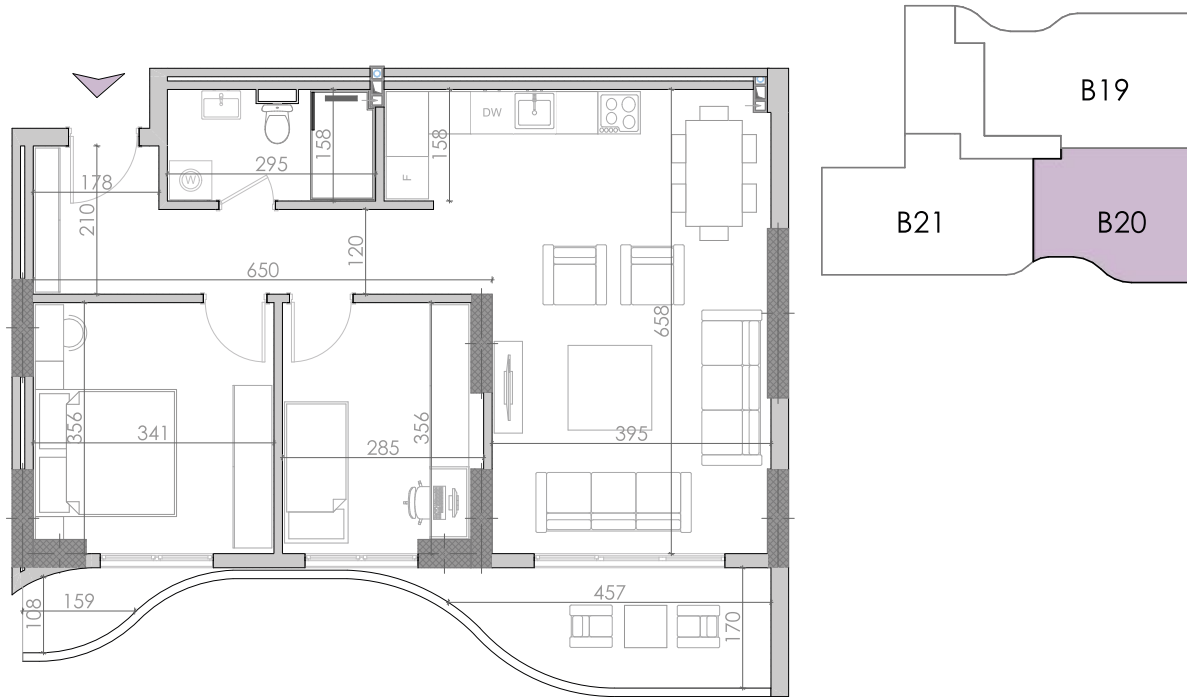

Qëndrim Ditor + Kuzhina
29.31m²

Dhomë Gjumi 1
10.87m²

Dhomë Gjumi 2
11.06m²

Dhomë Gjumi 3
13.82m²

Banjo 1
4.63m²

Banjo 2
2.94m²

Ballkon
22.48m²

BANIM
118.91m²