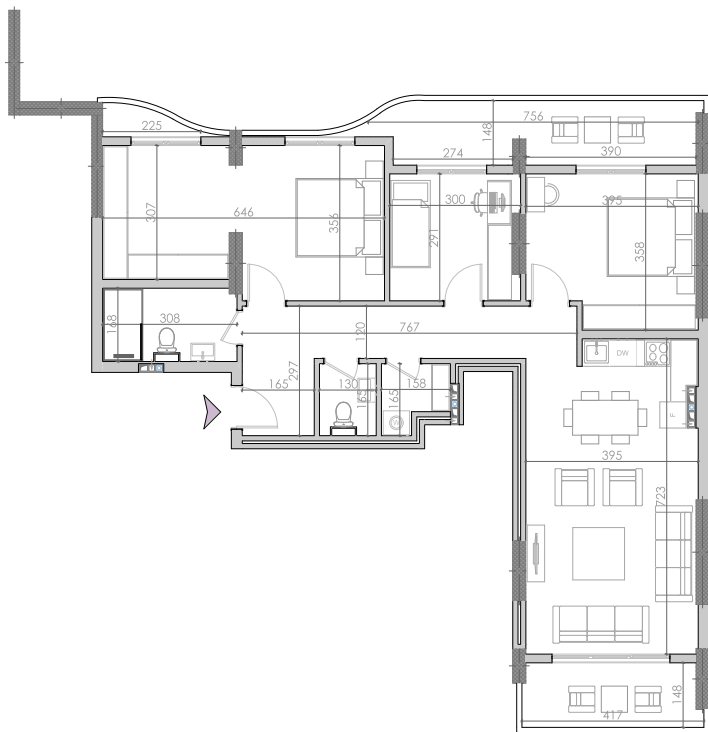

FLORI

BAU

INVEST

Banesë
TRI DHOMËSHE

TIPI

B30

Katet e Banimit

12

Koridor
14.44m²

Qëndrim Ditor + Kuzhina
40.82m²

Dhomë Gjumi 1
8.54m²

Dhomë Gjumi 2
9.10m²

Dhomë Gjumi 3
13.55m²

Banjo 1
3.59m²

Banjo 2
4.51m²

Depo
3.22

Ballkon
6.25m²

Ballkon
3.38m²

BANIM
129.96m²