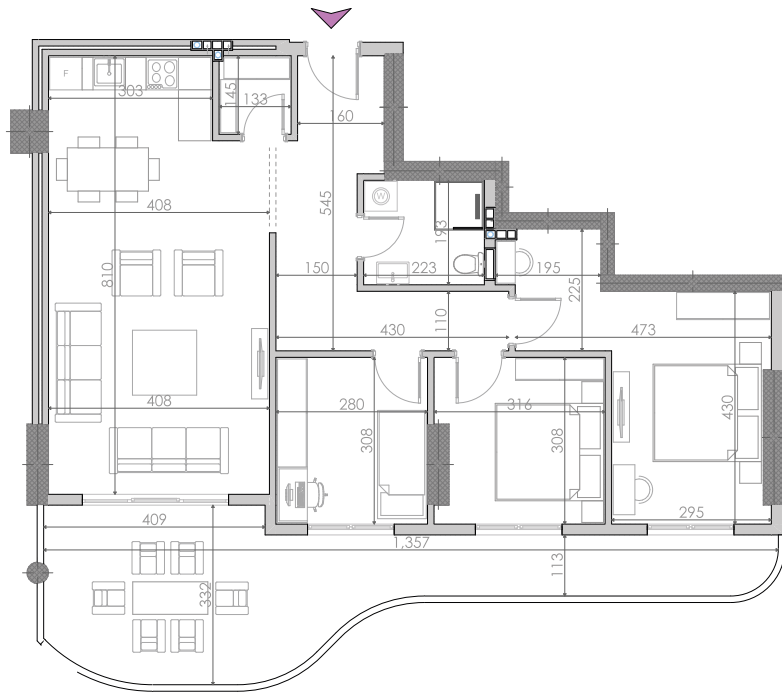

FLORI
BAU
INVEST

TIPI A16

Banesë
TRI DHOMËSHE

Katet e Banimit

7

Koridor
12.59m²

Qëndrim Ditor + Kuzhinë
31.40m²

Dhomë Gjumi 1
8.62m²

Dhomë Gjumi 2
9.31m²

Dhomë Gjumi 3
16.39m²

Banjo
4.30m²

Depo
1.92m²

Ballkon
25.35m²