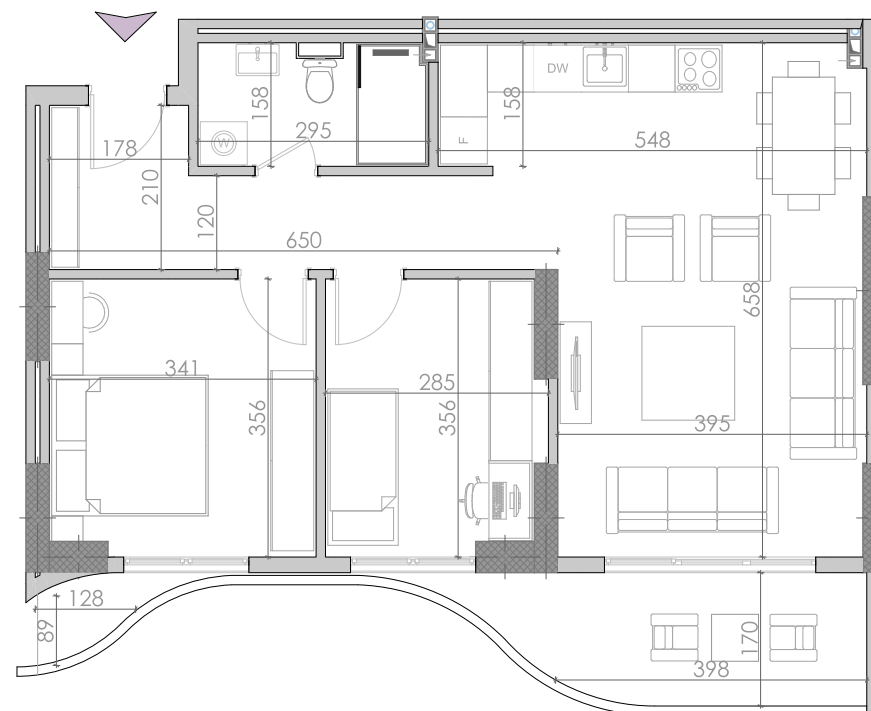

TIPI B23 Banesë DY DHOMËSHE

Katet e Banimit

9

Koridor **8.97m²**   Qëndrim Ditor + Kuzhina **29.22m²**

Dhomë Gjumi 1 **12.18m²**   Dhomë Gjumi 2 **9.92m²**

Banjo 1 **4.64m²**   Ballkon **9.31m²**

BANIM
85.10m²