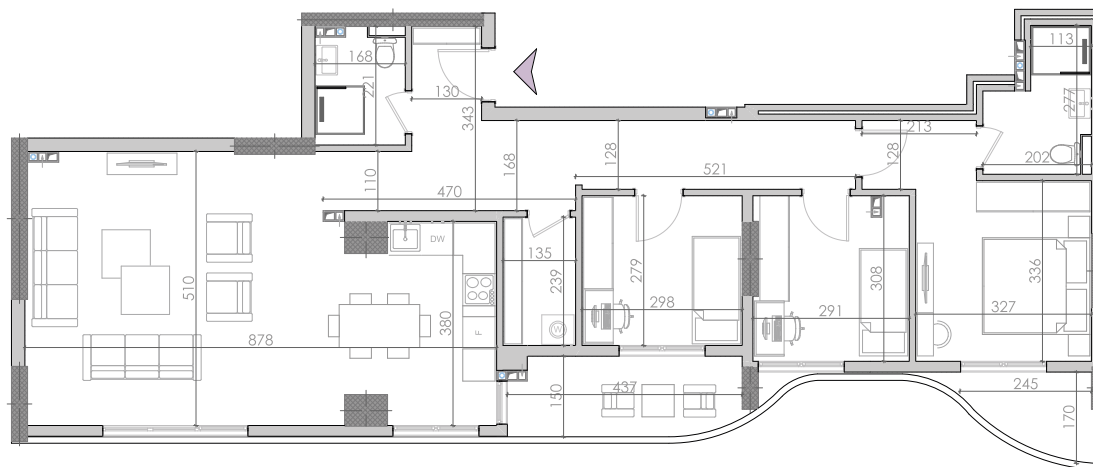

TIPI B29 Banesë TRI DHOMËSHE

Katet e Banimit

11

Koridor 14.44m² Qëndrim Ditor + Kuzhina 40.82m²

Dhomë Gjumi 1 8.54m² Dhomë Gjumi 2 9.10m²

Dhomë Gjumi 3 13.55m² Banjo 1 3.59m²

Banjo 2 4.51m² Depo 3.22m²

Ballkon 6.25m² Ballkon 3.38m²

BANIM
127.85m²