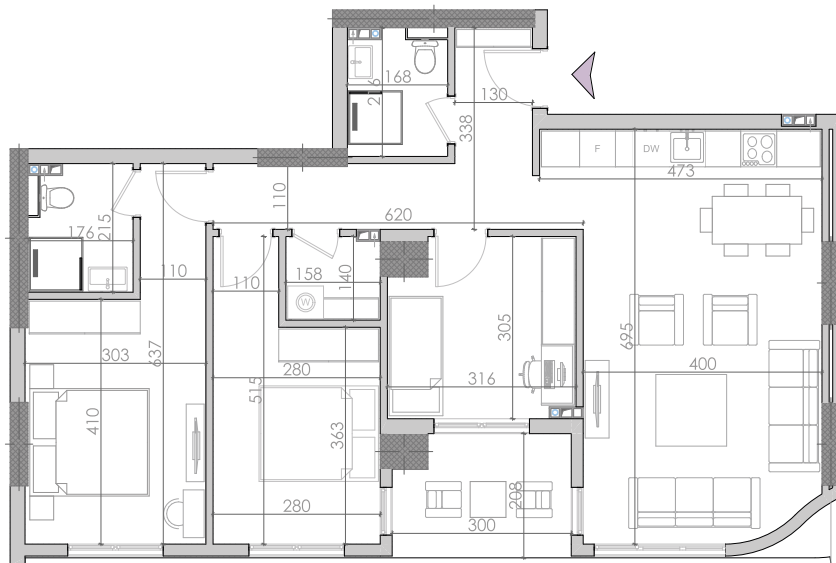

FLORI

BAU

INVEST

Banesë
TRI DHOMËSHE

TIPI B24

Katet e Banimit

9

Koridor
9.79m²

Qëndrim Ditor + Kuzhina
28.54m²

Dhomë Gjumi 1
9.09m²

Dhomë Gjumi 2
11.84m²

Dhomë Gjumi 3
14.93m²

Banjo 1
3.59m²

Banjo 2
3.68m²

Depo
2.18m²

Ballkon
5.88m²