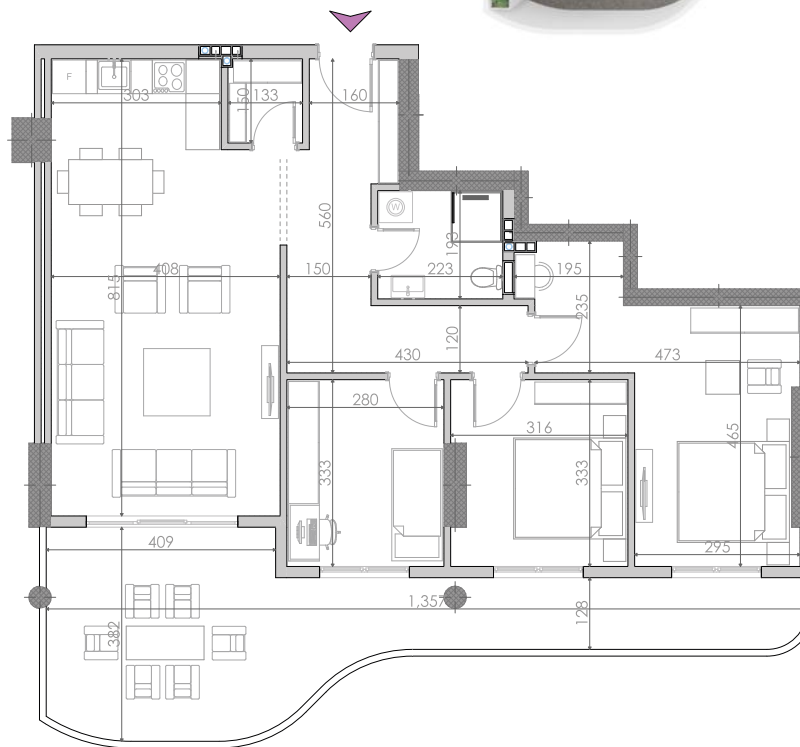

Katet e Banimit

6

Koridor **13.10m²** Qëndrim Ditor + Kuzhina **31.55m²**

Dhomë Gjumi 1 **9.32m²** Dhomë Gjumi 2 **10.10m²**

Dhomë Gjumi 3 **17.60m²** Banjo **4.30m²**

Depo **1.98m²** Ballkon **28.52m²**

BANIM
131.18m²