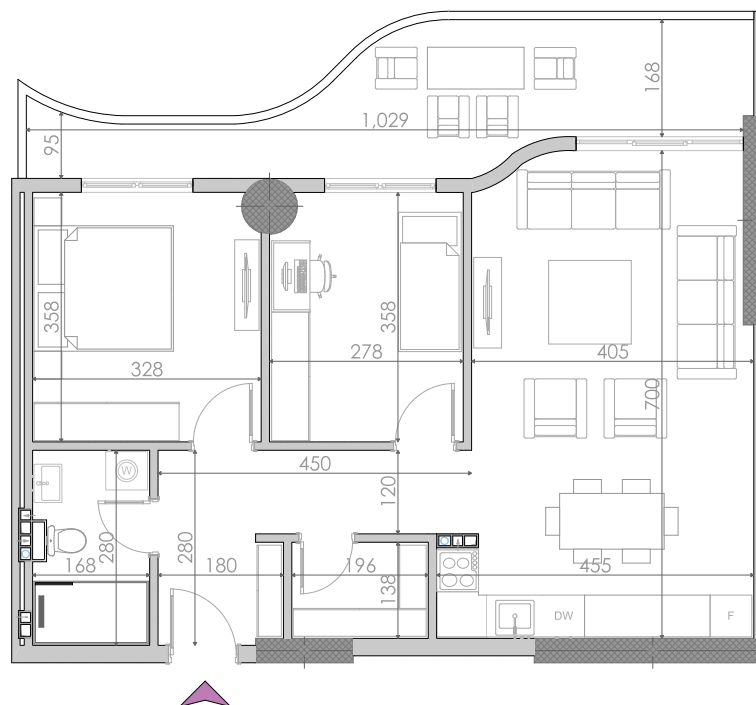

TIPI A9 Banesë DY DHOMËSHE

Katet e Banimit

4

Koridor
8.85m²

Qëndrim Ditor + Kuzhina
28.24m²

Dhomë Gjumi 1
9.75m²

Dhomë Gjumi 2
11.62m²

Banjo
4.70m²

Depo
2.70m²

Ballkon
15.08m²

**BANIM
93.08m²**