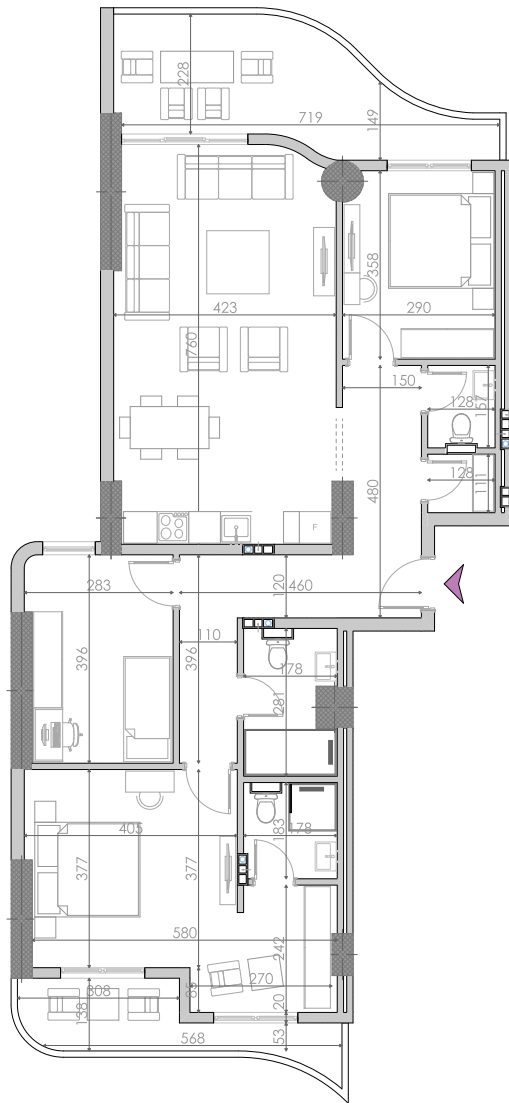

Banesë
TRI DHOMËSHE

TIPI A22

Katet e Banimit

10

Koridor
14.71m²

Qëndrim Ditor + Kuzhinë
31.08m²

Dhomë Gjumi 1
10.18m²

Dhomë Gjumi 2
10.77m²

Dhomë Gjumi 3
20.13m²

Banjo 1
4.68m²

Banjo 2
3.22m²

WC
2.01m²

Depo
1.42m²

Ballkon 1
13.39m²

Ballkon 2
6.33m²

BANIM
137.06m²