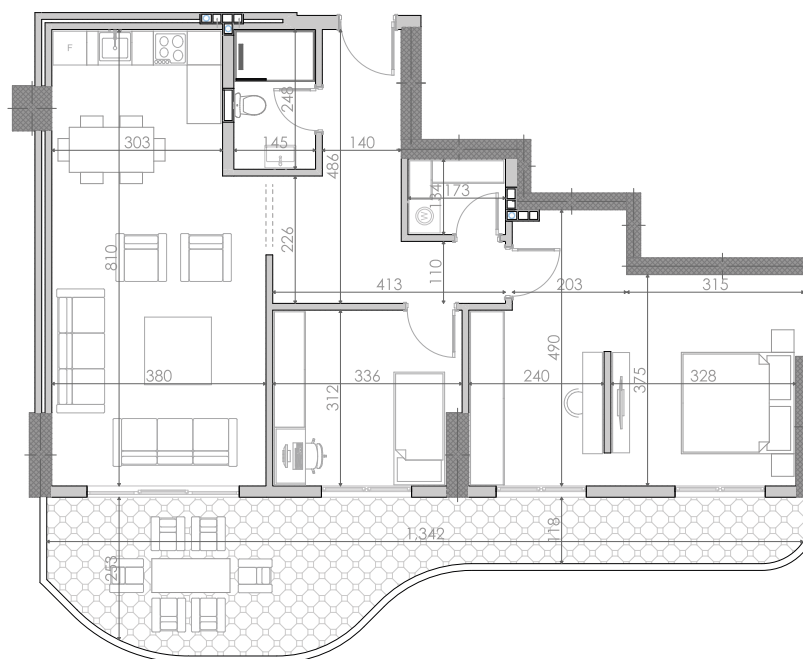

Koridor
11.65m²

Qëndrim Ditor + Kuzhina
28.78m²

Dhomë Gjumi 1
10.12m²

Dhomë Gjumi 2
23.50m²

Banjo
3.60m²

Depo
2.32m²

BANIM
91.21m²

TERASË
26.14m²