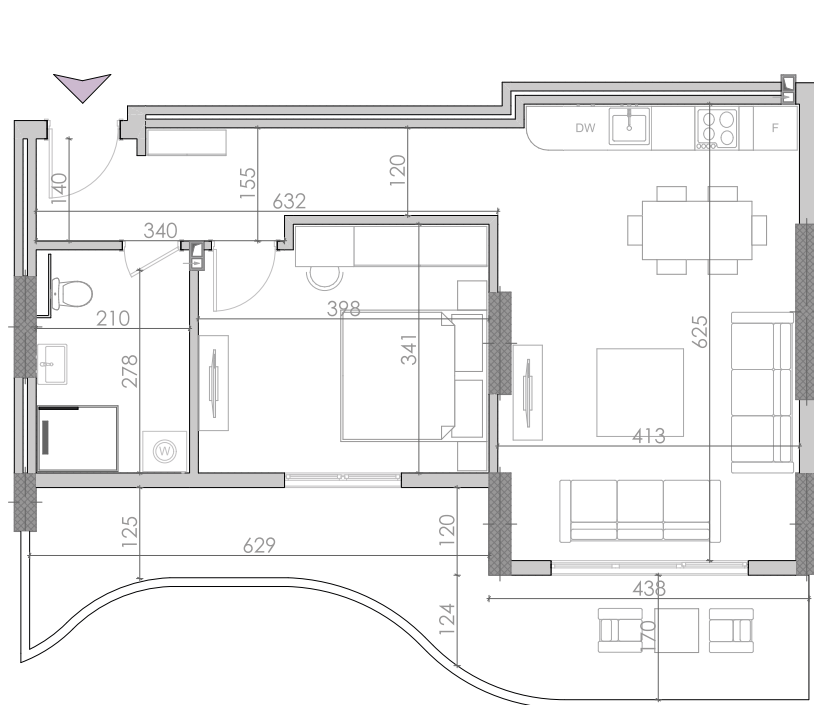

Koridor 12.08m² Qëndrim Ditor + Kuzhina 26.22m²

Dhomë Gjumi 1 12.26m² Dhomë Gjumi 2 9.38m²

Dhomë Gjumi 3 12.08m² Banjo 1 3.23m²

Banjo 2 2.94m² Depo 2.62m²

Ballkon 29.03m²

BANIM
124.02m²

Banesë
NJË DHOMËSHE

TIPI
B26