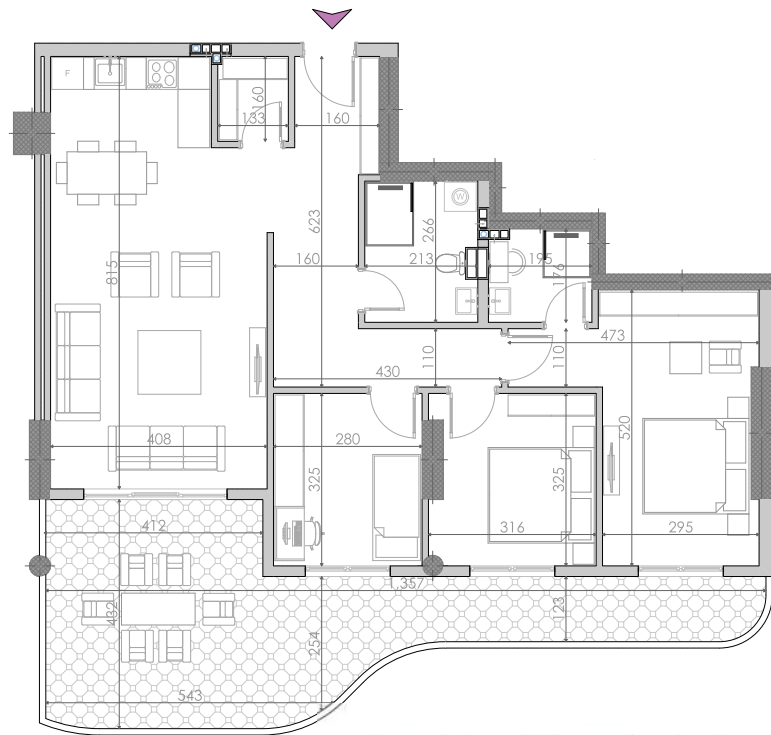

Banesë
TRI DHOMËSHE

TIPI A10

Katet e Banimit

5

Koridor 14.00m²	Qëndrim Ditor + Kuzhinë 31.45m²
Dhomë Gjumi 1 9.10m²	Dhomë Gjumi 2 9.85m²
Dhomë Gjumi 3 17.08m²	Banjo 1 5.67m²
Banjo 2 3.35m²	Depo 2.12m²

TERASË
33.89m²

BANIM
105.90m²