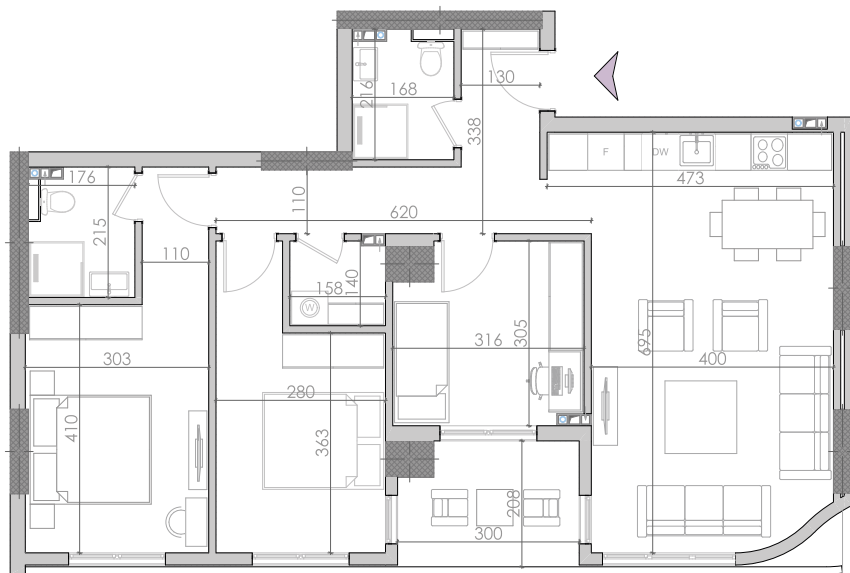

Katet e Banimit

5

Koridor **8.97m²** Qëndrim Ditor + Kuzhina **29.22m²**

Dhomë Gjumi 1 **12.18m²** Dhomë Gjumi 2 **9.92m²**

Banjo 1 **4.64m²** Ballkon **9.31m²**

BANIM
85.10m²

FLORI

BAU