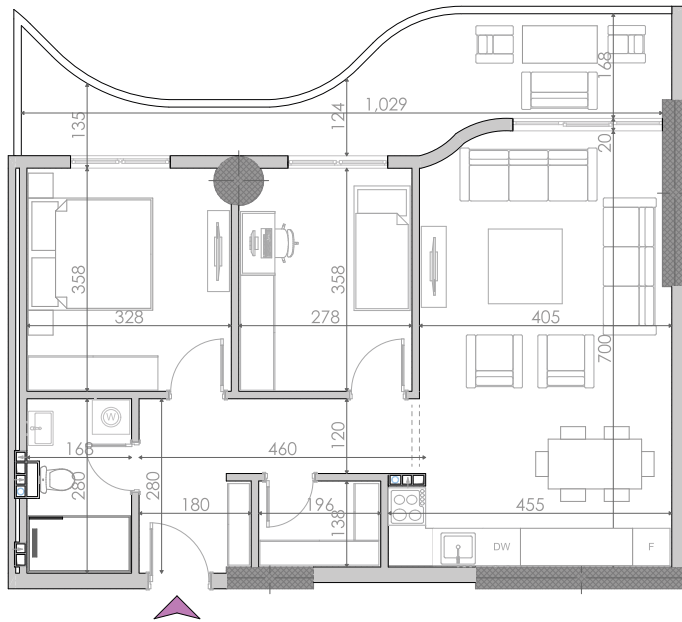

Banjo 1
4.68m²

Banjo 2
3.22m²

WC
2.01m²

Depo
1.42m²

Ballkon
18.20m²

BANIM
143.17m²

TERASË
45.30m²

Banesë
DY DHOMËSHE